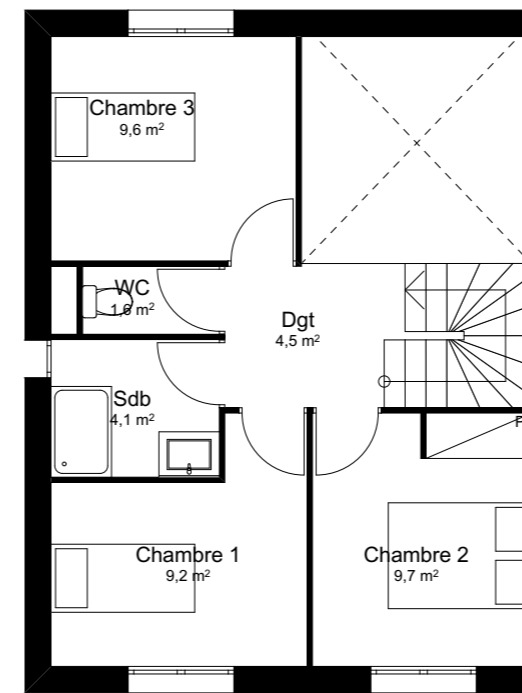

COULEURS
DE PROVENCE

T4

APPARTEMENT M3

Plan de réservation

Pièces	Surfaces m ²
Cuisine/Salle à manger	18,8
Entrée	4,2
Sde	6,4
Séjour	19,1
Chambre 1	9,2
Chambre 2	9,7
Chambre 3	9,6
Dgt	4,5
Sdb	4,1
WC	1,6
Total	87,2 m²

Garage	20,7 m ²
Jardin*	268 m ²

Plan masse

Rdc

R+1

Echelle :
1:200, 1:100

Nota. Des modifications sont susceptibles d'être apportées à ce plan en fonction des nécessités techniques et administratives lors de la réalisation. Pour les dimensions libres, positions des baies et équipements, les surfaces données sont approximatives. La surface des placards est incluse dans la surface des pièces attenantes. Les emplacements des meubles et équipement non fournis sont figurés à titre indicatif.

*L'emprise de la maison est incluse dans la superficie totale du jardin.