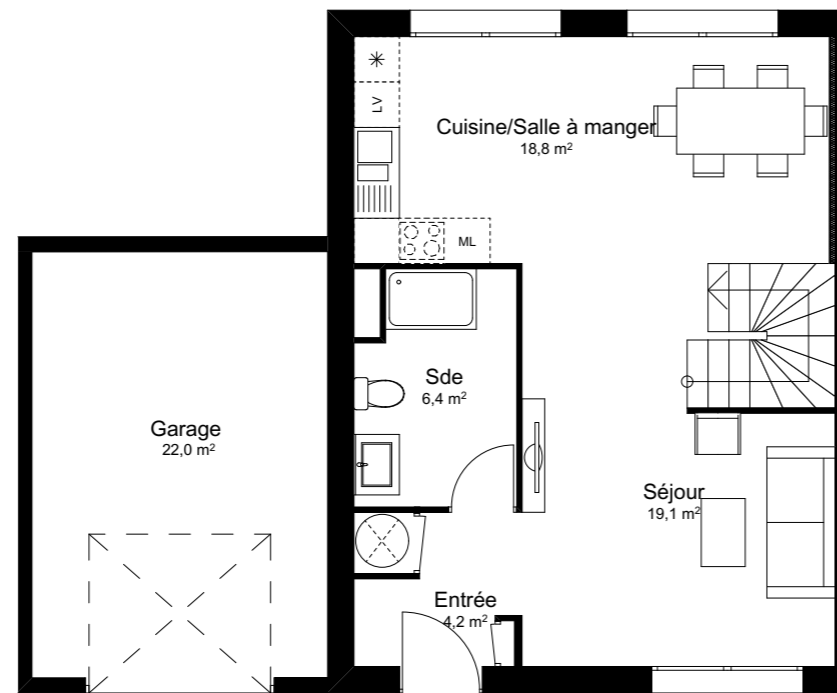

COULEURS
DE PROVENCE

T4

APPARTEMENT M3

Plan de réservation

Pièces	Surfaces m ²
Cuisine/Salle à manger	18,8
Entrée	4,2
Sde	6,4
Séjour	19,1
Chambre 1	9,2
Chambre 2	9,7
Chambre 3	9,6
Dgt	4,5
Sdb	4,1
WC	1,6
Total	87,2 m²

Garage	20,7 m ²
Jardin*	268 m ²

Plan masse

Rdc

R+1

Echelle :
1:200, 1:100

Nota. Des modifications sont susceptibles d'être apportées à ce plan en fonction des nécessités techniques et administratives lors de la réalisation. Pour les dimensions libres, positions des baies et équipements, les surfaces données sont approximatives. La surface des placards est incluse dans la surface des pièces attenantes. Les emplacements des meubles et équipement non fournis sont figurés à titre indicatif.

*L'emprise de la maison est incluse dans la superficie totale du jardin.