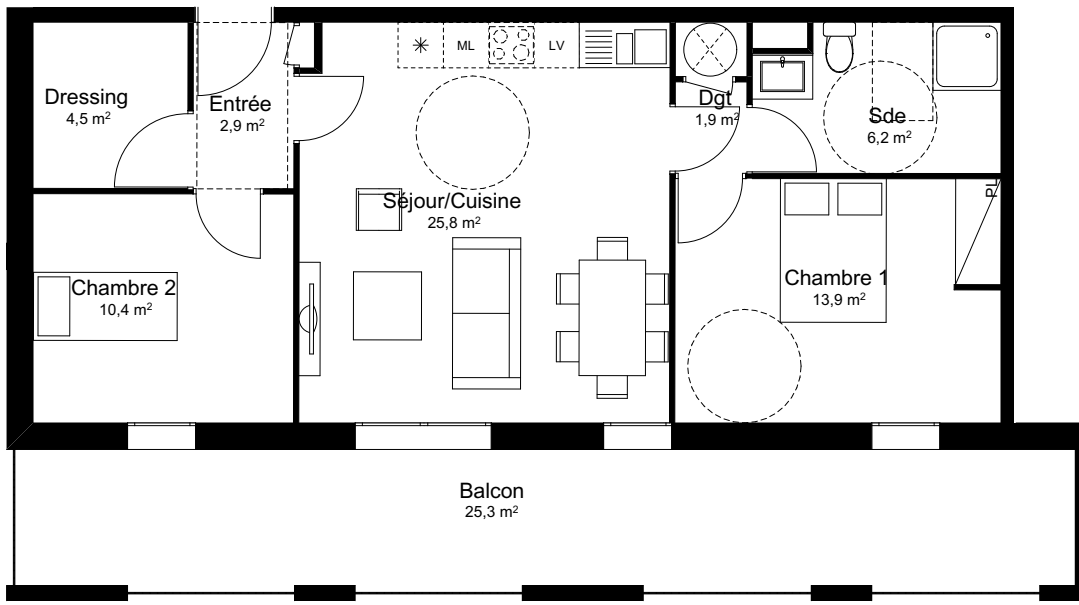

Résidence "COULEURS DE PROVENCE"

T3 APPARTEMENT D29
 niveau: R+2

Plan de réservation

Pièces	Surfaces m ²
Chambre 1	13,9
Chambre 2	10,4
Dgt	1,9
Dressing	4,5
Entrée	2,9
Sde	6,2
Séjour/Cuisine	25,8
Total	65,6 m²

Balcon	25,3 m ²
--------	---------------------

Echelle:1:100

Nota. Des modifications sont susceptibles d'être apportées à ce plan en fonction des nécessités techniques et administratives lors de la réalisation. Pour les dimensions libres, positions des baies et équipements, les surfaces données sont approximatives. La surface des placards est incluse dans la surface des pièces attenantes. Les emplacements des meubles et équipement non fournis sont figurés à titre indicatif.