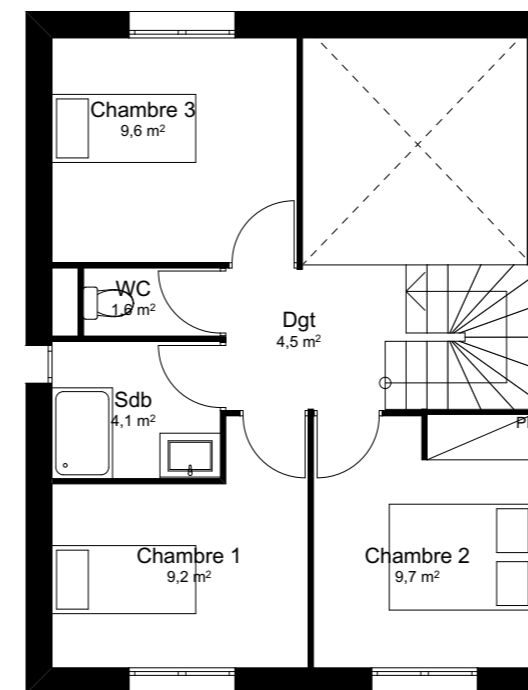

COULEURS
DE PROVENCE

T4

APPARTEMENT M1

niveau: Rdc/R+1

Plan de réservation

Pièces	Surfaces m ²
Cuisine/Salle à manger	18,8
Entrée	4,2
Sde	6,4
Séjour	19,1
Chambre 1	9,2
Chambre 2	9,7
Chambre 3	9,6
Dgt	4,5
Sdb	4,1
WC	1,6
Total	87,2 m²

Garage 21,4 m²

Jardin* 244 m²

Plan masse

Rdc

R+1

Echelle :
1:100, 1:200

Nota. Des modifications sont susceptibles d'être apportées à ce plan en fonction des nécessités techniques et administratives lors de la réalisation. Pour les dimensions libres, positions des baies et équipements, les surfaces données sont approximatives. La surface des placards est incluse dans la surface des pièces attenantes. Les emplacements des meubles et équipement non fournis sont figurés à titre indicatif.

*L'emprise de la maison est incluse dans la superficie totale du jardin.