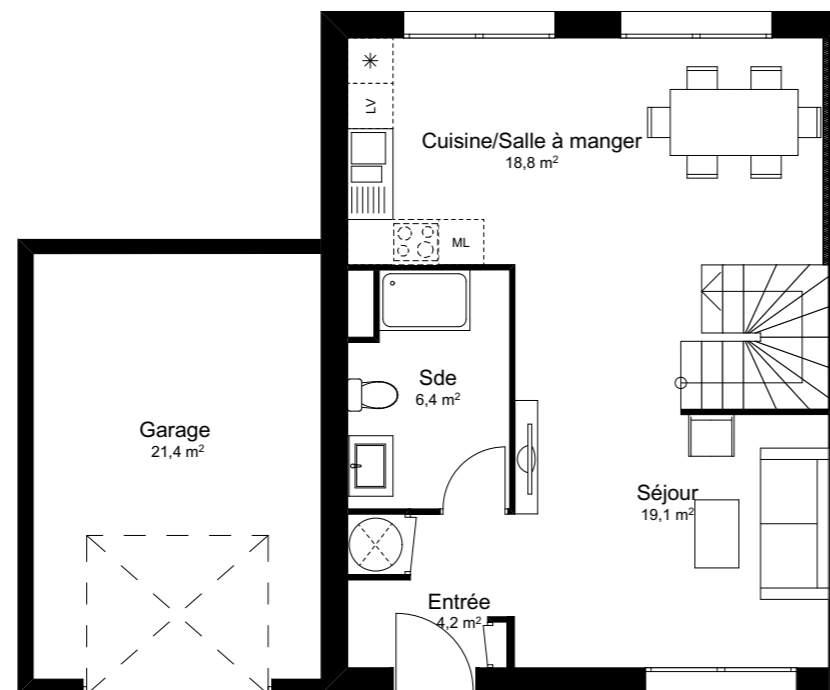

COULEURS
DE PROVENCE

T4

APPARTEMENT M1

niveau: Rdc/R+1

Plan de réservation

Pièces	Surfaces m ²
Cuisine/Salle à manger	18,8
Entrée	4,2
Sde	6,4
Séjour	19,1
Chambre 1	9,2
Chambre 2	9,7
Chambre 3	9,6
Dgt	4,5
Sdb	4,1
WC	1,6
Total	87,2 m²

Garage 21,4 m²

Jardin* 244 m²

Plan masse

Rdc

R+1

Echelle :
1:100, 1:200

Nota. Des modifications sont susceptibles d'être apportées à ce plan en fonction des nécessités techniques et administratives lors de la réalisation. Pour les dimensions libres, positions des baies et équipements, les surfaces données sont approximatives. La surface des placards est incluse dans la surface des pièces attenantes. Les emplacements des meubles et équipement non fournis sont figurés à titre indicatif.

*L'emprise de la maison est incluse dans la superficie totale du jardin.