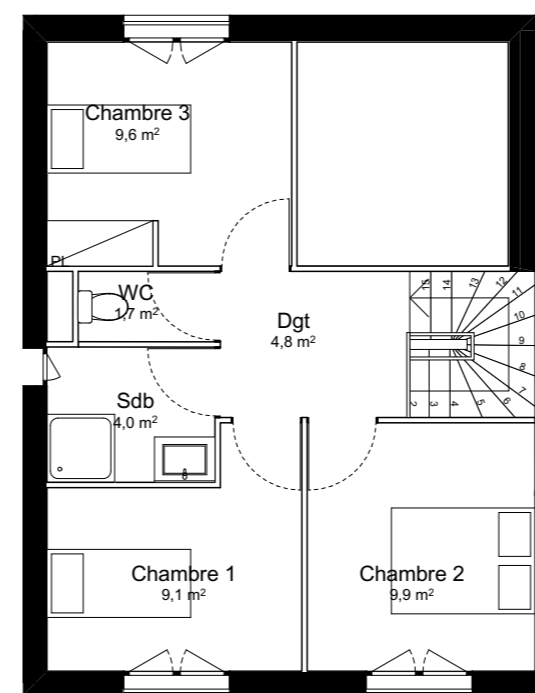

T4

VILLA M7

Plan masse

Rdc

R+1

Plan de réservation

Pièces	Surfaces m ²
Cuisine/Salle à manger	18,5
Entrée	4,3
Sde	6,2
Séjour	19,1
Chambre 1	9,1
Chambre 2	9,9
Chambre 3	9,6
Dgt	4,8
Sdb	4,0
WC	1,7
Total	87,2 m²

Terrasse	10,2 m ²
Garage	22,0 m ²
Jardin 1	35,5 m ²
Jardin 2	161,4 m ²

Echelle :
1:200, 1:100

Nota. Des modifications sont susceptibles d'être apportées à ce plan en fonction des nécessités techniques et administratives lors de la réalisation. Pour les dimensions libres, positions des baies et équipements, les surfaces données sont approximatives. La surface des placards est incluse dans la surface des pièces attenantes. Les emplacements des meubles et équipement non fournis sont figurés à titre indicatif.