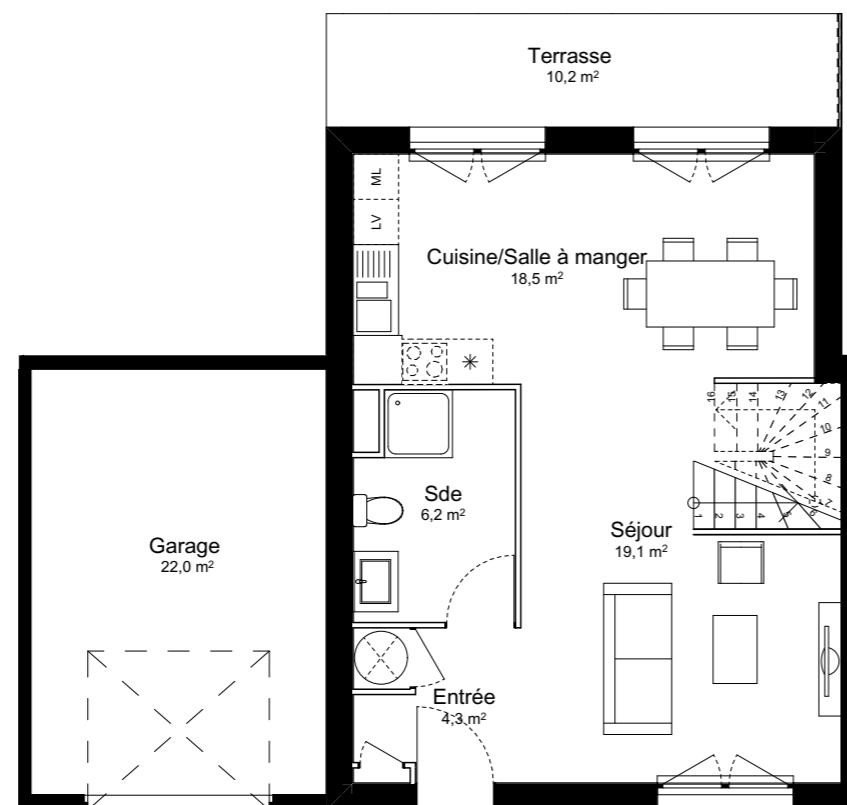

T4

VILLA M7

Plan masse

Rdc

R+1

Plan de réservation

Pièces	Surfaces m ²
Cuisine/Salle à manger	18,5
Entrée	4,3
Sde	6,2
Séjour	19,1
Chambre 1	9,1
Chambre 2	9,9
Chambre 3	9,6
Dgt	4,8
Sdb	4,0
WC	1,7
Total	87,2 m²

Terrasse	10,2 m ²
Garage	22,0 m ²
Jardin 1	35,5 m ²
Jardin 2	161,4 m ²

Echelle :
1:200, 1:100

Nota. Des modifications sont susceptibles d'être apportées à ce plan en fonction des nécessités techniques et administratives lors de la réalisation. Pour les dimensions libres, positions des baies et équipements, les surfaces données sont approximatives. La surface des placards est incluse dans la surface des pièces attenantes. Les emplacements des meubles et équipement non fournis sont figurés à titre indicatif.