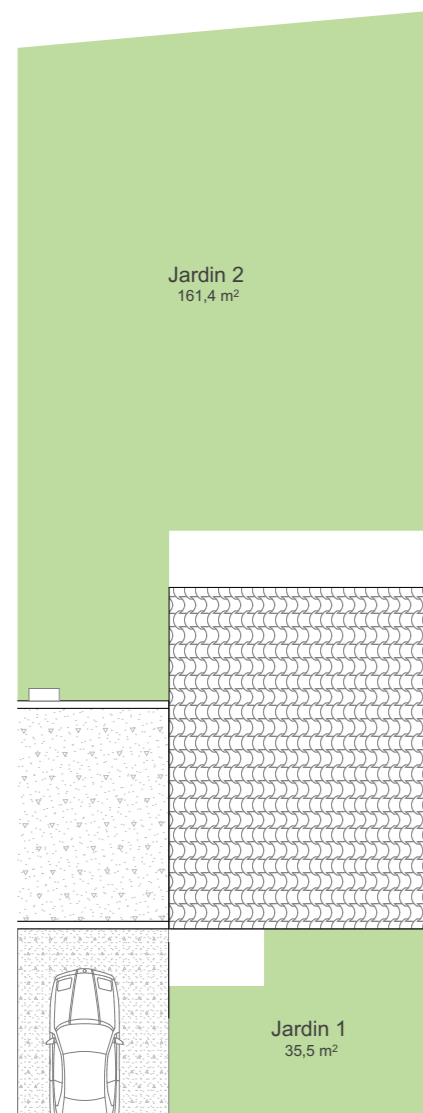

T4

VILLA M7

Plan masse

Rdc

R+1

Plan de réservation

Pièces	Surfaces m ²
Cuisine/Salle à manger	18,5
Entrée	4,3
Sde	6,2
Séjour	19,1
Chambre 1	9,1
Chambre 2	9,9
Chambre 3	9,6
Dgt	4,8
Sdb	4,0
WC	1,7
Total	87,2 m²

Terrasse	10,2 m ²
Garage	22,0 m ²
Jardin 1	35,5 m ²
Jardin 2	161,4 m ²

Echelle :
1:200, 1:100

Nota. Des modifications sont susceptibles d'être apportées à ce plan en fonction des nécessités techniques et administratives lors de la réalisation. Pour les dimensions libres, positions des baies et équipements, les surfaces données sont approximatives. La surface des placards est incluse dans la surface des pièces attenantes. Les emplacements des meubles et équipement non fournis sont figurés à titre indicatif.