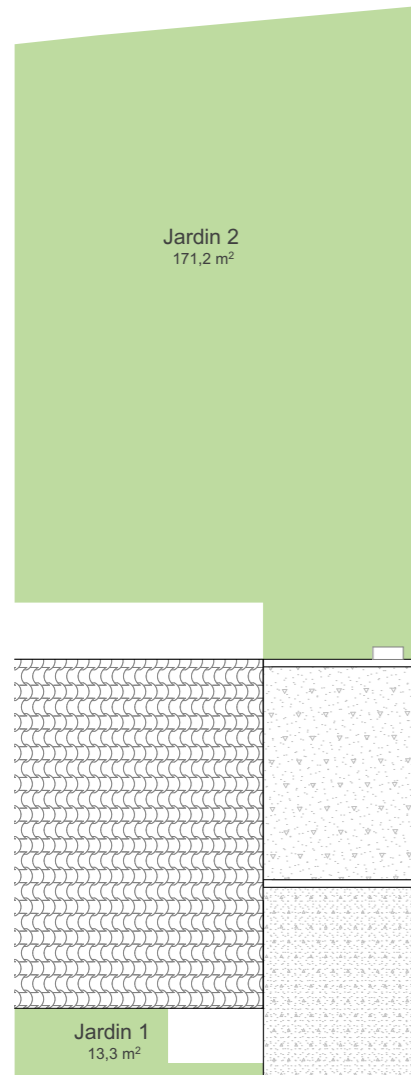

COULEURS
DE PROVENCE

T5

VILLA M6

Plan masse

Plan de réservation

Pièces	Surfaces m ²
Cuisine/Salle à manger	18,6
Entrée	4,8
Sde	6,3
Séjour	19,1
Chambre 1	9,8
Chambre 2	9,5
Chambre 3	9,1
Chambre 4	9,0
Dgt	4,5
Sdb	3,7
WC	1,6
Total	96,0 m²

Terrasse	10,2 m ²
Garage	20,7 m ²
Jardin 1	13,3 m ²
Jardin 2	171,2 m ²

Echelle :
1:100, 1:200

Nota. Des modifications sont susceptibles d'être apportées à ce plan en fonction des nécessités techniques et administratives lors de la réalisation. Pour les dimensions libres, positions des baies et équipements, les surfaces données sont approximatives. La surface des placards est incluse dans la surface des pièces attenantes. Les emplacements des meubles et équipement non fournis sont figurés à titre indicatif.