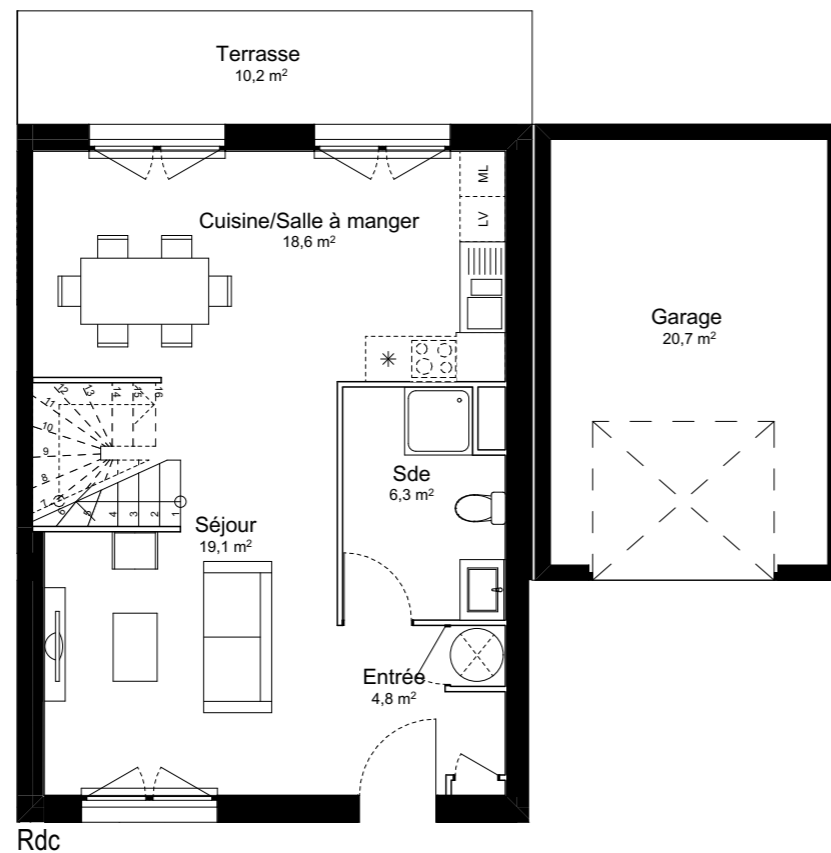

COULEURS
DE PROVENCE

T5

VILLA M6

Plan masse

Plan de réservation

Pièces	Surfaces m ²
Cuisine/Salle à manger	18,6
Entrée	4,8
Sde	6,3
Séjour	19,1
Chambre 1	9,8
Chambre 2	9,5
Chambre 3	9,1
Chambre 4	9,0
Dgt	4,5
Sdb	3,7
WC	1,6
Total	96,0 m²

Terrasse	10,2 m ²
Garage	20,7 m ²
Jardin 1	13,3 m ²
Jardin 2	171,2 m ²

Echelle :
1:100, 1:200

Nota. Des modifications sont susceptibles d'être apportées à ce plan en fonction des nécessités techniques et administratives lors de la réalisation. Pour les dimensions libres, positions des baies et équipements, les surfaces données sont approximatives. La surface des placards est incluse dans la surface des pièces attenantes. Les emplacements des meubles et équipement non fournis sont figurés à titre indicatif.