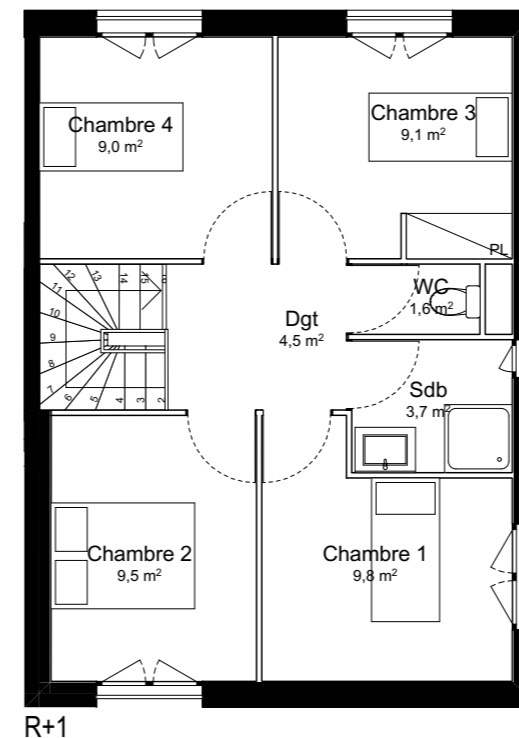

COULEURS
DE PROVENCE

T5

VILLA M6

Plan masse

Plan de réservation

Pièces	Surfaces m ²
Cuisine/Salle à manger	18,6
Entrée	4,8
Sde	6,3
Séjour	19,1
Chambre 1	9,8
Chambre 2	9,5
Chambre 3	9,1
Chambre 4	9,0
Dgt	4,5
Sdb	3,7
WC	1,6
Total	96,0 m²

Terrasse	10,2 m ²
Garage	20,7 m ²
Jardin 1	13,3 m ²
Jardin 2	171,2 m ²

Echelle :
1:100, 1:200

Nota. Des modifications sont susceptibles d'être apportées à ce plan en fonction des nécessités techniques et administratives lors de la réalisation. Pour les dimensions libres, positions des baies et équipements, les surfaces données sont approximatives. La surface des placards est incluse dans la surface des pièces attenantes. Les emplacements des meubles et équipement non fournis sont figurés à titre indicatif.